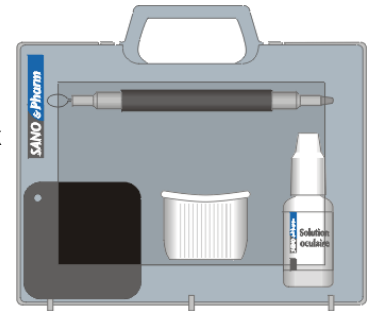

TROUSSE OCULAIRE

LE PRODUIT :

- Cette trousse a été élaborée pour enlever facilement les poussières, les limailles de fer et les sciures de bois dans les yeux.

COMPOSITION :

- Crayon oculaire en inox avec bout aimanté et bout avec un fil nylon, loupe, miroir, rince œil, solution nettoyante pour les yeux et trois compresses.

Présentation :

- Boite en polypropylène transparente ref 04050

TROUSSE A ECHARDES

LE PRODUIT :

- Cette trousse a été élaborée pour enlever facilement les échardes de bois ou métallique.

COMPOSITION :

- Pince à échardes Feichenfeld en inox, loupe et 5 serviettes bactéricide en base aqueuse.